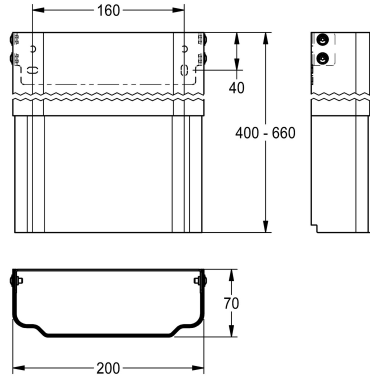

KWC

Prolongateur de boîtier pour panneaux de douche F5 en MIRANIT

Modell-Linie: F5 | ACXX2019

Douches | Accessoires

KWC-No.

2030057071

Dimensions du boîtier env. 200 x 110 x 170 mm (L x H)

2030057072

Dimensions du boîtier env. 200 x 160 - 250 mm (L x H)

2030057073

Dimensions du boîtier env. 200 x 240 - 410 mm (L x H)

2030057075

Dimensions du boîtier env. 200 x 400 - 660 mm (L x H)

2030057076

Dimensions du boîtier env. 200 x 650 x 960 mm (L x H)

Rallonge de boîtier en acier inoxydable, revêtement laqué poudre couleur blanc, réglable en hauteur pour panneaux de douche F5 en résine minérale MIRANIT, pour l'habillage d'installations de tuyaux

de nettoyage, avec matériel de fixation.

Dimensions du boîtier env. 200 x 400 x 660 mm (L x H)