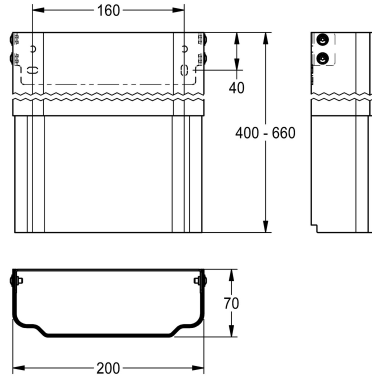

KWC

Prolongateur de boîtier pour panneaux de douche F5 en MIRANIT

Modell-Linie: F5 | ACXX2019

Douches | Accessoires

KWC-No.

2030057071

Dimensions du boîtier env. 200 x 110 x 170 mm (L x H)

2030057072

Dimensions du boîtier env. 200 x 160 - 250 mm (L x H)

2030057073

Dimensions du boîtier env. 200 x 240 - 410 mm (L x H)

2030057075

Dimensions du boîtier env. 200 x 400 - 660 mm (L x H)

2030057076

Dimensions du boîtier env. 200 x 650 x 960 mm (L x H)

Rallonge de boîtier en acier inoxydable, revêtement laqué poudre couleur blanc, réglable en hauteur pour panneaux de douche F5 en résine minérale MIRANIT, pour l'habillage d'installations de tuyaux

de nettoyage, avec matériel de fixation.

Dimensions du boîtier env. 200 x 400 x 660 mm (L x H)

Données techniques

teamNumber

0