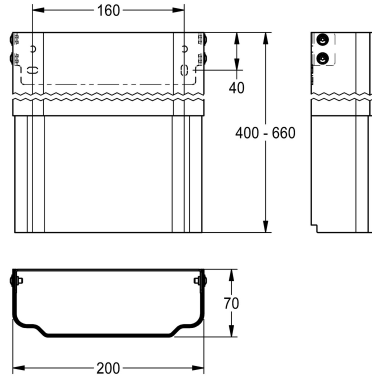

KWC

Prolongateur de boîtier pour panneaux de douche F5 en MIRANIT

Modell-Linie: F5 | ACXX2019

Douches | Accessoires

KWC-No.

2030057071

Dimensions du boîtier env. 200 x 110 x 170 mm (L x H)

2030057072

Dimensions du boîtier env. 200 x 160 - 250 mm (L x H)

2030057073

Dimensions du boîtier env. 200 x 240 - 410 mm (L x H)

2030057075

Dimensions du boîtier env. 200 x 400 - 660 mm (L x H)

2030057076

Dimensions du boîtier env. 200 x 650 x 960 mm (L x H)

Rallonge de boîtier en acier inoxydable, revêtement laqué poudre couleur blanc, réglable en hauteur pour panneaux de douche F5 en résine minérale MIRANIT, pour l'habillage d'installations de tuyaux

de nettoyage, avec matériel de fixation.

Dimensions du boîtier env. 200 x 400 x 660 mm (L x H)