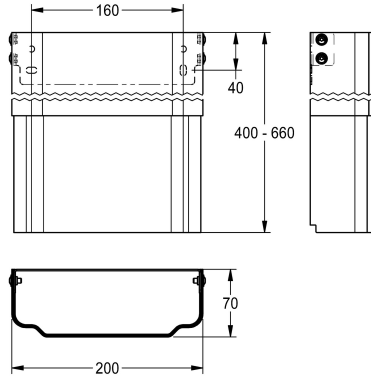

KWC

Estensione alloggiamento per pannello doccia F5 in resina MIRANIT

Modell-Linie: F5 | ACXX2019

Rubinetterie per doccia | Accessori per doccia

KWC-No.

2030057071

Dimensioni dell'alloggiamento da circa 200 x 110 a 170 mm (L x A)

2030057072

Dimensioni dell'alloggiamento da circa 200 x 160 a 250 mm (L x A)

2030057073

Dimensioni dell'alloggiamento da circa 200 x 240 a 410 mm (L x A)

2030057075

Dimensioni dell'alloggiamento da circa 200 x 400 a 660 mm (L x A)

2030057076

Dimensioni dell'alloggiamento da circa 200 x 650 a 960 mm (L x A)

Estensione alloggiamento in acciaio inox, verniciato a polvere in tonalità bianco alpino, regolabile in altezza, per pannelli doccia F5 in materiale minerale MIRANIT, per la copertura di tubazioni a vista,

completo di set di fissaggio base.

Dimensioni dell'alloggiamento da circa 200 x 400 a 660 mm (L x A)

Dati tecnici

teamNumber

0