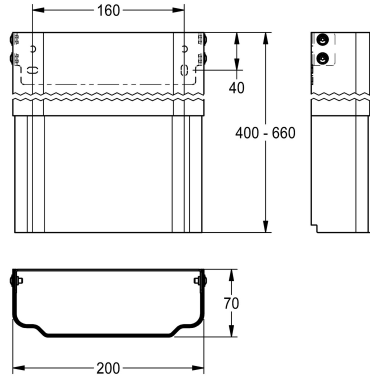

KWC

Behuizingsverlenging voor F5-douchepanelen van mineraal graniet MIRANIT

Modell-Linie: F5 | ACXX2019

Douches | Accessoires voor douches

KWC-No.

2030057071

Afmetingen behuizing ca. 200 x 110 tot 170 mm (B x H)

2030057072

Afmetingen behuizing ca. 200 x 160 tot 250 mm (B x H)

2030057073

Afmetingen behuizing ca. 200 x 240 tot 410 mm (B x H)

2030057075

Afmetingen behuizing ca. 200 x 400 tot 660 mm (B x H)

2030057076

Afmetingen behuizing ca. 200 x 650 tot 960 mm (B x H)

Behuizingsverlenging van roestvrij staal, poederlak kleur Alpine-wit, in hoogte verstelbaar, voor F5-douchepanelen van mineraal graniet MIRANIT, voor het bekleden van opbouwleidingen, inclusief

bevestigingsmateriaal.

Afmetingen behuizing ca. 200 x 400 tot 660 mm (B x H)