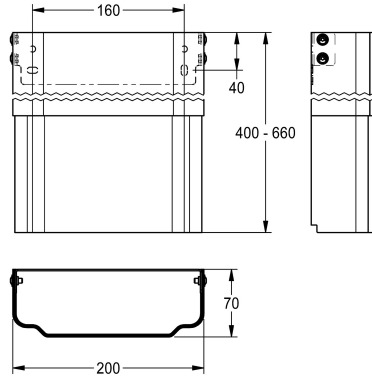

Modell-Linie: F5 | ACXX2019

Douches | Accessoires voor douches

KWC-No.

2030057071

Afmetingen behuizing ca. 200 x 110 tot 170 mm (B x H)

2030057072

Afmetingen behuizing ca. 200 x 160 tot 250 mm (B x H)

2030057075

Afmetingen behuizing ca. 200 x 400 tot 660 mm (B x H)

2030057076

Afmetingen behuizing ca. 200 x 650 tot 960 mm (B x H)

Behuizingsverlenging van roestvrij staal, poederlak kleur Alpine-wit, in hoogte verstelbaar, voor F5-douchepanelen van mineraal graniet MIRANIT, voor het bekleden van opbouwleidingen, inclusief

bevestigingsmateriaal.

Afmetingen behuizing ca. 200 x 400 tot 660 mm (B x H)