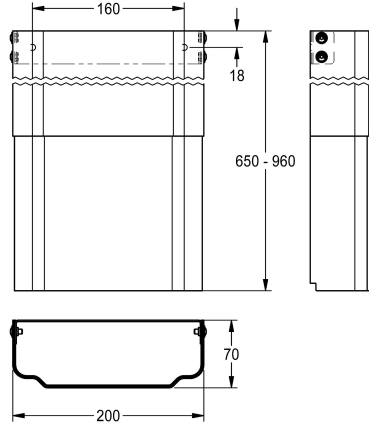

KWC

Gehäuseverlängerung für F5-Duschpaneele aus MIRANIT

Modell-Linie: F5 | ACXX2020

Duscharmaturen | Zubehör Duschen

KWC-Nr.

2030057071

Gehäusemaße ca. 200 x 110 bis 170 mm (B x H)

2030057072

Gehäusemaße ca. 200 x 160 bis 250 mm (B x H)

2030057073

Gehäusemaße ca. 200 x 240 bis 410 mm (B x H)

2030057075

Gehäusemaße ca. 200 x 400 bis 660 mm (B x H)

2030057076

Gehäusemaße ca. 200 x 650 bis 960 mm (B x H)

Gehäuseverlängerung aus Edelstahl, pulverbeschichtet Farbton Alpinweiß, höhenverstellbar, für F5-Duschpaneele aus Mineralwerkstoff MIRANIT, zur Verkleidung von

Aufputzrohrinstallationen, komplett mit Befestigungsmaterial.

Gehäusemaße ca. 200 x 650 bis 960 mm (B x H)

Technische Daten

teamNumber

0
