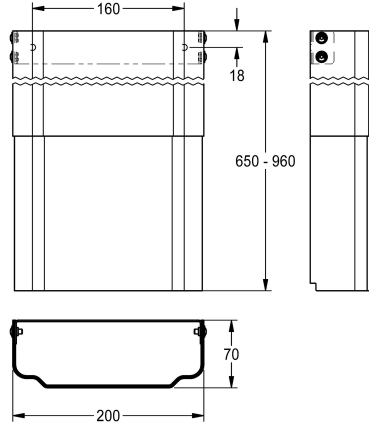

KWC

Prolongador de la carcasa para panel de ducha de MIRANIT F5

Modell-Linie: F5 | ACXX2020

Duchas | Accesorios Ducha

KWC-No.

2030057071

Dimensiones de la carcasa aprox. 200 x 110 hasta 170 mm (L x A)

2030057072

Dimensiones de la carcasa aprox. 200 x 160 hasta 250 mm (L x A)

2030057073

Dimensiones de la carcasa aprox. 200 x 240 hasta 410 mm (L x A)

2030057075

Dimensiones de la carcasa aprox. 200 x 400 hasta 660 mm (L x A)

2030057076

Dimensiones de la carcasa aprox. 200 x 650 hasta 960 mm (L x A)

Prolongador de la carcasa en acero inoxidable, de altura regulable, color con recubrimiento en polvo blanco alpino, altura regulable, para paneles de ducha F5 en material mineral MIRANIT, para el revestimiento de instalaciones de tuberías, completo con material

de fijación.

Dimensiones de la carcasa aprox. 200 x 650 hasta 960 mm (L x A)