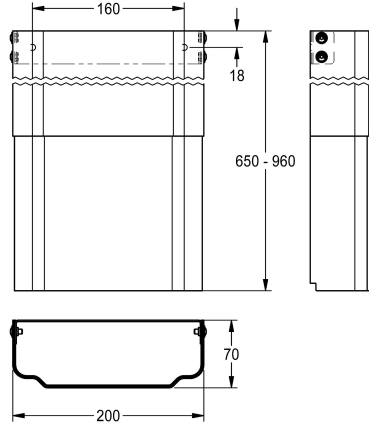

Prolongador de la carcasa para panel de ducha de MIRANIT F5

Modell-Linie: F5 | ACXX2020

Duchas | Accesorios Ducha

KWC-No.

2030057071

Dimensiones de la carcasa aprox. 200 x 110 hasta 170 mm (L x A)

2030057072

Dimensiones de la carcasa aprox. 200 x 160 hasta 250 mm (L x A)

2030057073

Dimensiones de la carcasa aprox. 200 x 240 hasta 410 mm (L x A)

2030057075

Dimensiones de la carcasa aprox. 200 x 400 hasta 660 mm (L x A)

2030057076

Dimensiones de la carcasa aprox. 200 x 650 hasta 960 mm (L x A)

Prolongador de la carcasa en acero inoxidable, de altura regulable, color con recubrimiento en polvo blanco alpino, altura regulable, para paneles de ducha F5 en material mineral MIRANIT, para el revestimiento de instalaciones de tuberías, completo con material

de fijación.

Dimensiones de la carcasa aprox. 200 x 650 hasta 960 mm (L x A)