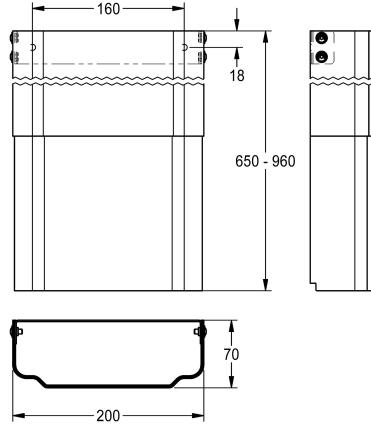

KWC

Koteloinnin jatko F5-suihkupaneeliin MIRANIT -suihkupaneeliin

Modell-Linie: F5 | ACXX2020

Suihkut ja suihkupaneelit | Suihkujen täydennysosat

KWC-No.

2030057071

Koteloinnin mitat noin 200 x 110 - 170 mm (L x K)

2030057072

Koteloinnin mitat noin 200 x 160 - 250 mm (L x K)

2030057073

Koteloinnin mitat noin 200 x 240 - 410 mm (L x K)

2030057075

Koteloinnin mitat noin 200 x 400 - 660 mm (L x K)

2030057076

Koteloinnin mitat noin 200 x 650 - 960 mm (L x K)

kiinnitysmateriaalit.

Koteloinnin mitat noin 200 x 650 - 960 mm (L x K)

Tekniset tiedot

lviCode

6588927