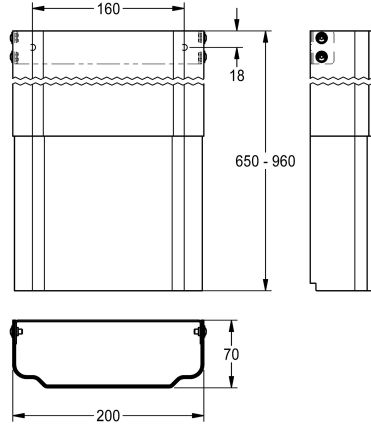

Modell-Linie: F5 | ACXX2020

Douches | Accessoires

KWC-No.

2030057071

Dimensions du boîtier env. 200 x 110 x 170 mm (L x H)

2030057072

Dimensions du boîtier env. 200 x 160 - 250 mm (L x H)

2030057073

Dimensions du boîtier env. 200 x 240 - 410 mm (L x H)

2030057075

Dimensions du boîtier env. 200 x 400 - 660 mm (L x H)

2030057076

Dimensions du boîtier env. 200 x 650 x 960 mm (L x H)

Rallonge de boîtier en acier inoxydable, revêtement laqué poudre couleur blanc, réglable en hauteur pour panneaux de douche F5 en résine minérale MIRANIT, pour l'habillage d'installations de tuyaux

de nettoyage, avec matériel de fixation.

Dimensions du boîtier env. 200 x 650 x 960 mm (L x H)