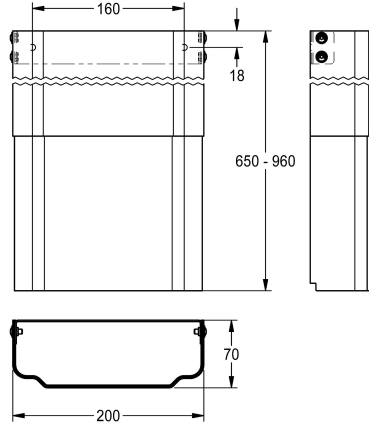

KWC

Estensione alloggiamento per pannello doccia F5 in resina MIRANIT

Modell-Linie: F5 | ACXX2020

Rubinerterie per doccia | Accessori per doccia

KWC-No.

2030057071

Dimensioni dell'alloggiamento da circa 200 x 110 a 170 mm (L x A)

2030057072

Dimensioni dell'alloggiamento da circa 200 x 160 a 250 mm (L x A)

2030057073

Dimensioni dell'alloggiamento da circa 200 x 240 a 410 mm (L x A)

2030057075

Dimensioni dell'alloggiamento da circa 200 x 400 a 660 mm (L x A)

2030057076

Dimensioni dell'alloggiamento da circa 200 x 650 a 960 mm (L x A)

Estensione alloggiamento in acciaio inox, verniciato a polvere in tonalità bianco alpino, regolabile in altezza, per pannelli doccia F5 in materiale minerale MIRANIT, per la copertura di tubazioni a vista,

completo di set di fissaggio base.

Dimensioni dell'alloggiamento da circa 200 x 650 a 960 mm (L x A)

Dati tecnici

teamNumber

0