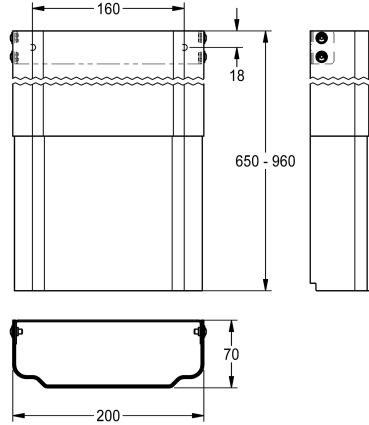

KWC

Estensione alloggiamento per pannello doccia F5 in resina MIRANIT

Modell-Linie: F5 | ACXX2020

Rubinerie per doccia | Accessori per doccia

KWC-No.

2030057071

Dimensioni dell'alloggiamento da circa 200 x 110 a 170 mm (L x A)

2030057072

Dimensioni dell'alloggiamento da circa 200 x 160 a 250 mm (L x A)

2030057073

Dimensioni dell'alloggiamento da circa 200 x 240 a 410 mm (L x A)

2030057075

Dimensioni dell'alloggiamento da circa 200 x 400 a 660 mm (L x A)

2030057076

Dimensioni dell'alloggiamento da circa 200 x 650 a 960 mm (L x A)

Estensione alloggiamento in acciaio inox, verniciato a polvere in tonalità bianco alpino, regolabile in altezza, per pannelli doccia F5 in materiale minerale MIRANIT, per la copertura di tubazioni a vista,

completo di set di fissaggio base.

Dimensioni dell'alloggiamento da circa 200 x 650 a 960 mm (L x A)