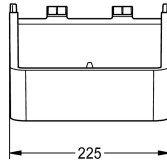

KWC

Duschgelschale für F5-Duschpaneele aus Edelstahl

Modell-Linie: SHOWER-ACCESSORY | ACXX2021

Duscharmaturen | Zubehör Duschen

KWC-Nr.

2030057077

Duschgelschale zur Einsteck-Montage an F5-Duschpaneele aus Edelstahl

Duschgelschale aus Kunststoff, zur Einsteck-Montage an F5-Duschpaneele aus Edelstahl.

Abmessungen 225 x 153 x 89 mm (B x H x T)

Technische Daten

Füllmenge

1

Mengeneinheit

Stück