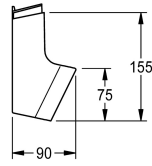

KWC

Duschgelschale für F5-Duschpaneele aus Edelstahl

Modell-Linie: SHOWER-ACCESSORY | ACXX2021

Duscharmaturen | Zubehör Duschen

KWC-Nr.

2030057077

Duschgelschale zur Einsteck-Montage an F5-Duschpaneele aus Edelstahl

Duschgelschale aus Kunststoff, zur Einsteck-Montage an F5-Duschpaneele aus Edelstahl.

Abmessungen 225 x 153 x 89 mm (B x H x T)

Technische Daten

Füllmenge

1

Mengeneinheit

Stück