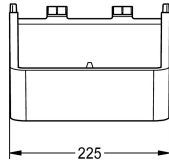

KWC

Duschgelschale für F5-Duschpaneele aus Edelstahl

Modell-Linie: SHOWER-ACCESSORY | ACXX2021

Duscharmaturen | Zubehör Duschen

KWC-Nr.

2030057077

Duschgelschale zur Einsteck-Montage an F5-Duschpaneele aus Edelstahl

Duschgelschale aus Kunststoff, zur Einsteck-Montage an F5-Duschpaneele aus Edelstahl.

Abmessungen 225 x 153 x 89 mm (B x H x T)

Technische Daten

Füllmenge

1

Mengeneinheit

Stück