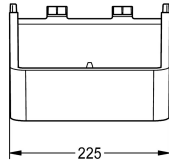

KWC

Compartimento para gel de ducha para paneles de ducha F5

Modell-Linie: SHOWER-ACCESSORY | ACXX2021

Duchas | Accesorios Ducha

KWC-No.

2030057077

Shower gel dish for push-in installation on F5 shower panels made of stainless steel

Compartimento para gel de ducha de plástico, para montaje de enganche en paneles de ducha de acero inoxidable F5.

Dimensiones 225 x 153 x 89 mm (L x A x P)

Datos técnicos

Cantidad
Cantidad de unidades de medición