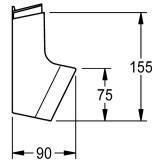

KWC

Compartimento para gel de ducha para paneles de ducha F5

Modell-Linie: SHOWER-ACCESSORY | ACXX2021

Duchas | Accesorios Ducha

KWC-No.

2030057077

Shower gel dish for push-in installation on F5 shower panels made of stainless steel

Compartimento para gel de ducha de plástico, para montaje de enganche en paneles de ducha de acero inoxidable F5.

Dimensiones 225 x 153 x 89 mm (L x A x P)

Datos técnicos

Cantidad
Cantidad de unidades de medición