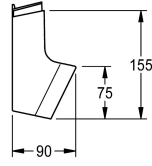

KWC

Suihkusaippuateline F5-suihkupaneeliin

Modell-Linie: SHOWER-ACCESSORY | ACXX2021

Suihkut ja suihkupaneelit | Suihkujen täydennysosat

KWC-No.

2030057077

Suihkusaippuateline

Suihkusaippuateline muovia, asennettavaksi ruostumattomasta teräksestä valmistettuun F5-suihkupaneeliin.

Mitat 225 x 153 x 89 mm (L x K x S)

Tekniset tiedot

Täyttömäärä

1

Määrä mittayksikkö

Kappaleita

IviCode

5773579