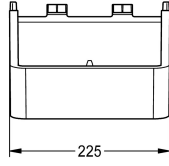

KWC

Suihkusaippuateline F5-suihkupaneeliin

Modell-Linie: SHOWER-ACCESSORY | ACXX2021

Suihkut ja suihkupaneelit | Suihkujen täydennysosat

KWC-No.

2030057077

Suihkusaippuateline

Suihkusaippuateline muovia, asennettavaksi ruostumattomasta teräksestä valmistettuun F5-suihkupaneeliin.

Mitat 225 x 153 x 89 mm (L x K x S)

Tekniset tiedot

Täyttömäärä

1

Määrä mittayksikkö

Kappaleita

IviCode

5773579