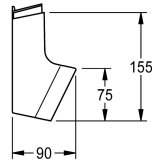

KWC

Support pour gel douche pour panneaux de douche F5

Modell-Linie: SHOWER-ACCESSORY | ACXX2021

Douches | Accessoires

KWC-No.

2030057077

Support de gel douche en plastique pour montage sous les panneaux de douche F5

Support de gel douche en plastique pour montage sous les panneaux de douche F5 en acier inoxydable.

Dimensions 225 x 153 x 89 mm (L x H x P)

Données techniques

Unité de remplissage

1

Unité de mesure

Pièce