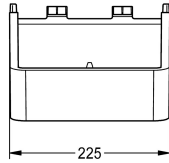

KWC

Support pour gel douche pour panneaux de douche F5

Modell-Linie: SHOWER-ACCESSORY | ACXX2021

Douches | Accessoires

KWC-No.

2030057077

Support de gel douche en plastique pour montage sous les panneaux de douche F5

Support de gel douche en plastique pour montage sous les panneaux de douche F5 en acier inoxydable.

Dimensions 225 x 153 x 89 mm (L x H x P)

Données techniques

Unité de remplissage

1

Unité de mesure

Pièce