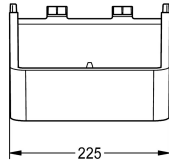

KWC

Support pour gel douche pour panneaux de douche F5

Modell-Linie: SHOWER-ACCESSORY | ACXX2021

Douches | Accessoires

KWC-No.

2030057077

Support de gel douche en plastique pour montage sous les panneaux de douche F5

Support de gel douche en plastique pour montage sous les panneaux de douche F5 en acier inoxydable.

Dimensions 225 x 153 x 89 mm (L x H x P)

Données techniques

Unité de remplissage

1

Unité de mesure

Pièce

teamNumber

811393