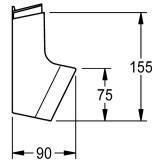

KWC

Support pour gel douche pour panneaux de douche F5

Modell-Linie: SHOWER-ACCESSORY | ACXX2021

Douches | Accessoires

KWC-No.

2030057077

Support de gel douche en plastique pour montage sous les panneaux de douche F5

Support de gel douche en plastique pour montage sous les panneaux de douche F5 en acier inoxydable.

Dimensions 225 x 153 x 89 mm (L x H x P)

Données techniques

Unité de remplissage

1

Unité de mesure

Pièce

teamNumber

811393