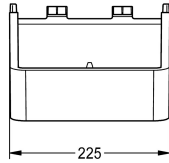

KWC

Vaschetta portasapone per pannello doccia F5

Modell-Linie: SHOWER-ACCESSORY | ACXX2021

Rubinerie per doccia | Accessori per doccia

KWC-No.

2030057077

Vaschetta portasapone per pannello doccia F5

Vaschetta portasapone in plastica per montaggio a incasso su pannello doccia F5 in acciaio inox.

Dimensioni 225 x 153 x 89 mm (L x A x P)

Dati tecnici

Capacità

1

Quantità UOM

Pezzi

teamNumber

811393