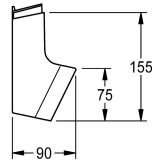

KWC

Vaschetta portasapone per pannello doccia F5

Modell-Linie: SHOWER-ACCESSORY | ACXX2021

Rubinerie per doccia | Accessori per doccia

KWC-No.

2030057077

Vaschetta portasapone per pannello doccia F5

Vaschetta portasapone in plastica per montaggio a incasso su pannello doccia F5 in acciaio inox.

Dimensioni 225 x 153 x 89 mm (L x A x P)

Dati tecnici

Capacità

1

Quantità UOM

Pezzi

teamNumber

811393