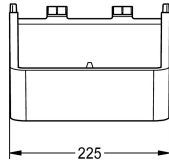

KWC

Vaschetta portasapone per pannello doccia F5

Modell-Linie: SHOWER-ACCESSORY | ACXX2021

Rubinerie per doccia | Accessori per doccia

KWC-No.

2030057077

Vaschetta portasapone per pannello doccia F5

Vaschetta portasapone in plastica per montaggio a incasso su pannello doccia F5 in acciaio inox.

Dimensioni 225 x 153 x 89 mm (L x A x P)

Dati tecnici

Capacità

1

Quantità UOM

Pezzi