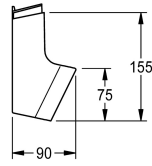

KWC

Vaschetta portasapone per pannello doccia F5

Modell-Linie: SHOWER-ACCESSORY | ACXX2021

Rubinerie per doccia | Accessori per doccia

KWC-No.

2030057077

Vaschetta portasapone per pannello doccia F5

Vaschetta portasapone in plastica per montaggio a incasso su pannello doccia F5 in acciaio inox.

Dimensioni 225 x 153 x 89 mm (L x A x P)

Dati tecnici

Capacità

1

Quantità UOM

Pezzi