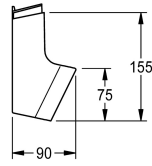

KWC

Douchegeelbakje voor F5-douchepanelen

Modell-Linie: SHOWER-ACCESSORY | ACXX2021

Douches | Accessoires voor douches

KWC-No.

2030057077

Douchegeelbakje voor insteekmontage aan F5-douchepanelen

Douchegeelbakje van kunststof, voor insteekmontage aan F5-douchepanelen van roestvrij staal.

Afmetingen 225 x 153 x 89 mm (B x H x D)

Technical Data

Vulhoeveelheid

1

Hoeveelheid meeteenheid

Stuk