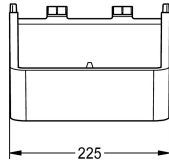

KWC

Douchegeelbakje voor F5-douchepanelen

Modell-Linie: SHOWER-ACCESSORY | ACXX2021

Douches | Accessoires voor douches

KWC-No.

2030057077

Douchegeelbakje voor insteekmontage aan F5-douchepanelen

Douchegeelbakje van kunststof, voor insteekmontage aan F5-douchepanelen van roestvrij staal.

Afmetingen 225 x 153 x 89 mm (B x H x D)

Technical Data

Vulhoeveelheid

1

Hoeveelheid meeteenheid

Stuk