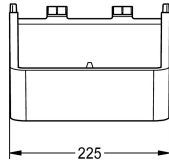

KWC

Shower gel dish for F5 shower panels made of stainless steel

Modell-Linie: SHOWER-ACCESSORY | ACXX2021

Duschar | Kompletterande delar duschar

KWC-No.

2030057077

Shower gel dish for push-in installation on F5 shower panels made of stainless steel

Duschtvålhållare av plast för insticksmontering till F5-duschpanel av rostfritt stål.

Mått 225 x 153 x 89 mm (B x H x D)

Technical Data

Fyllnads kvantitet

1

Kvantitet oundgänglig

Bitar