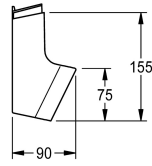

KWC

Shower gel dish for F5 shower panels made of stainless steel

Modell-Linie: SHOWER-ACCESSORY | ACXX2021

Duschar | Kompletterande delar duschar

KWC-No.

2030057077

Shower gel dish for push-in installation on F5 shower panels made of stainless steel

Duschtvålhållare av plast för insticksmontering till F5-duschpanel av rostfritt stål.

Mått 225 x 153 x 89 mm (B x H x D)

Technical Data

Fyllnads kvantitet

1

Kvantitet oundgänglig

Bitar