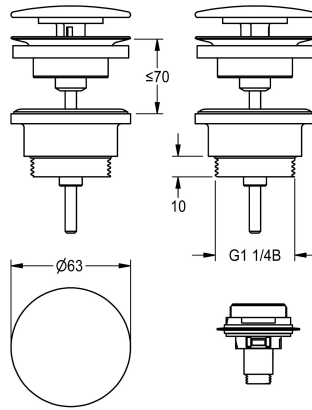

KWC

Odtokový ventil s krytkou

Modell-Linie: RONDA | ZANMW0030

Umyvadla | Příslušenství Umyvadla

KWC-No.

2030057337

Odtokový ventil s krytkou

2030057339

Odtokový ventil s krytkou s práškovým nástřikem v bílé barvě

Odtokový ventil s krytkou, ventil s dříkem a krytkou z chromované mosazi, včetně adaptéru pro přestavbu na zacvakávací krytku,

závit G 1 1/4 B.