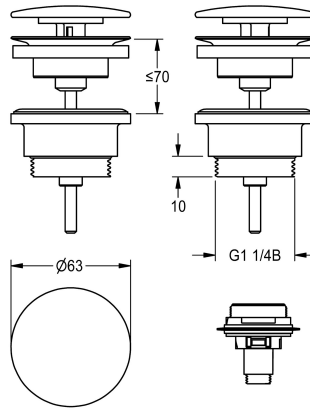

KWC

Haubenablaufventil, verchromt

Modell-Linie: RONDA | ZANMW0030
Waschtische & Waschrinnen | Zubehör Waschtische

KWC-Nr.

2030057337

Haubenablaufventil, verchromt

2030057339

Haubenablaufventil, pulverbeschichtet Weiß

Haubenablaufventil, Schaftventil und Haube Messing verchromt,
inklusive Adapter zur Umrüstung auf Klickverschlusshaube,

Anschluss G 1 1/4 B.

Technische Daten

Füllmenge

1

Mengeneinheit

Stück

teamNumber