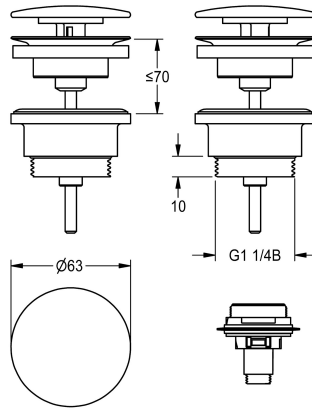

KWC

Haubenablaufventil, verchromt

Modell-Linie: RONDA | ZANMW0030
Waschtische & Waschrinnen | Zubehör Waschtische

KWC-Nr.

2030057337

Haubenablaufventil, verchromt

2030057339

Haubenablaufventil, pulverbeschichtet Weiß

Haubenablaufventil, Schaftventil und Haube Messing verchromt,
inklusive Adapter zur Umrüstung auf Klickverschlusshaube,

Anschluss G 1 1/4 B.

Technische Daten

Füllmenge

1

Mengeneinheit

Stück