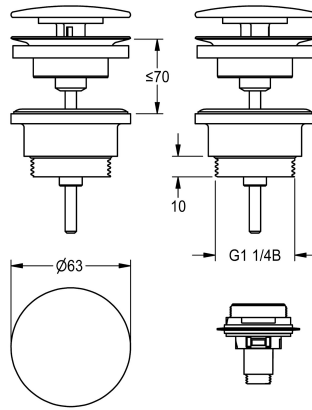

### Desagüe de bóveda

Modell-Linie: RONDA | ZANMW0030  
Lavabo | Accesorios de Lavabo

#### KWC-No.

**2030057337**

Desagüe de bóveda

**2030057339**

con casco con revestimiento en polvo blanco (RAL9003)

Desagüe de bóveda, válvula de conmutación y casco de latón cromado, adaptador para el cambio a casco de cierre de

enganche incluido, conexión G 1 1/4 B.

#### Datos técnicos

Cantidad

1

Cantidad de unidades de medición

Piezas