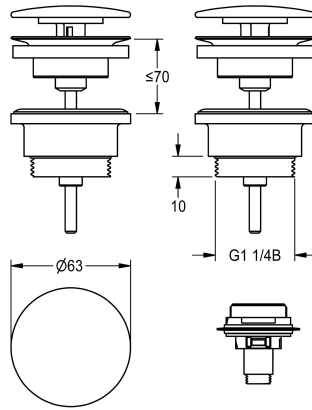

KWC

Bonde de vidage à dôme

Modell-Linie: RONDA | ZANMW0030
Lavabos | Accessoires lavabos

KWC-No.

2030057337

Bonde de vidage à dôme

2030057339

avec dôme laqué poudre blanc (RAL 9003)

Bonde de vidage, bonde et dôme en laiton chromé, avec adaptateur pour conversion à dôme de fermeture à clic, raccord G 1 1/4 B.

Données techniques

Unité de remplissage

1

Unité de mesure

Pièce