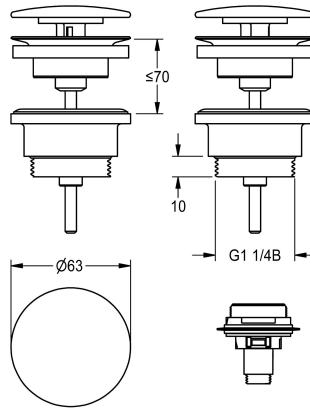

KWC

Bonde de vidage à dôme

Modell-Linie: RONDA | ZANMW0030

Lavabos | Accessoires lavabos

KWC-No.

2030057337

Bonde de vidage à dôme

2030057339

avec dôme laqué poudre blanc (RAL 9003)

Bonde de vidage, bonde et dôme en laiton chromé, avec adaptateur pour conversion à dôme de fermeture à clic, raccord G 1 1/4 B.

Données techniques

Unité de remplissage

1

Unité de mesure

Pièce

teamNumber

853090

sanitasTroeschNumber

7412 592.501.000