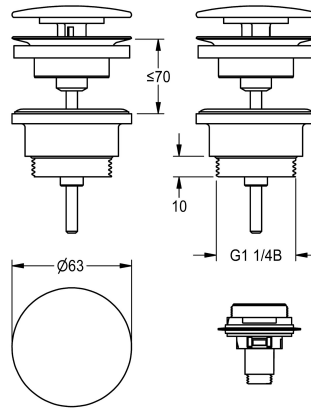

### Bonde de vidage à dôme

Modell-Linie: RONDA | ZANMW0030  
Lavabos | Accessoires lavabos

#### KWC-No.

**2030057337**

Bonde de vidage à dôme

**2030057339**

avec dôme laqué poudre blanc (RAL 9003)

Bonde de vidage, bonde et dôme en laiton chromé, avec adaptateur pour conversion à dôme de fermeture à clic, raccord G 1 1/4 B.

#### Données techniques

Unité de remplissage

1

Unité de mesure

Pièce