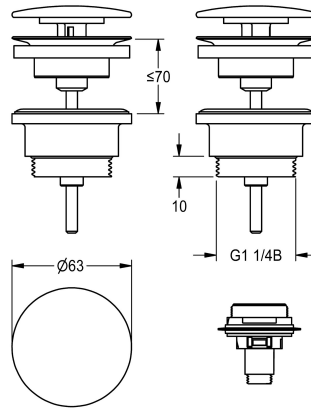

KWC

Piletta di scarico

Modell-Linie: RONDA | ZANMW0030

Lavabi | Accessori per lavabi

KWC-No.

2030057337

Piletta di scarico "pop-up" in ottone cromato, diametro G 1 1/4 B

2030057339

Piletta di scarico "pop-up" in ottone cromato, parti visibili verniciate a polvere di colore bianco (RAL9003), diametro G 1 1/4 B

Piletta di scarico completamente in ottone cromato, comprensivo di adattatore per conversione a cappuccio con chiusura a scatto,

attacco G 1 1/4 B.

Dati tecnici

Capacità
Quantità UOM
teamNumber
sanitasTroeschNumber

1
Pezzi
853090
7412 592.501.000