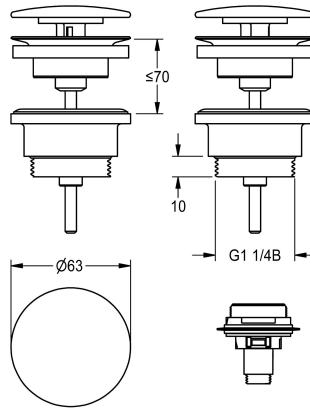

### Piletta di scarico

Modell-Linie: RONDA | ZANMW0030

Lavabi | Accessori per lavabi

##### 2030057337

Piletta di scarico "pop-up" in ottone cromato, diametro G 1 1/4 B

##### 2030057339

Piletta di scarico "pop-up" in ottone cromato, parti visibili verniciate a polvere di colore bianco (RAL9003), diametro G 1 1/4 B

Piletta di scarico completamente in ottone cromato, comprensivo di adattatore per conversione a cappuccio con chiusura a scatto,

attacco G 1 1/4 B.