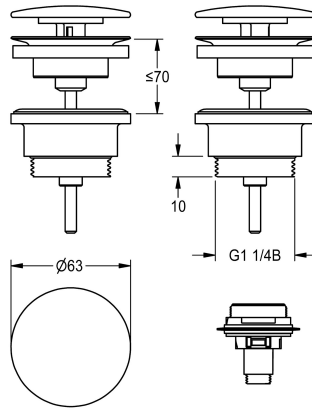

### Afvoerlep met kap, verchromd

Modell-Linie: RONDA | ZANMW0030  
Wastafels | Toebehoren wastafels

#### KWC-No.

**2030057337**

Afvoerlep met kap, verchromd

**2030057339**

Afvoerlep met kap met witte poederlak

Afvoerlep met kap, schachtlep en kap verchromd messing,  
inclusief adapter voor ombouw naar kliksluitingkap, aansluiting G 1

1/4 B.

#### Technical Data

Vulhoeveelheid

1

Hoeveelheid meeteenheid

Stuk