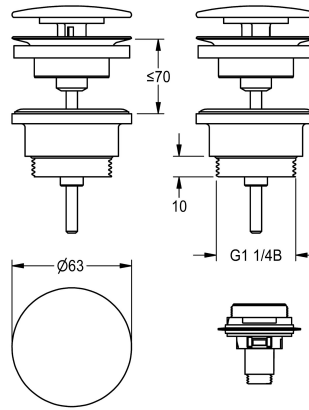

KWC

Afvoerklep met kap, verchromd

Modell-Linie: RONDA | ZANMW0030
Wastafels | Toebehoren wastafels

KWC-No.

2030057337

Afvoerklep met kap, verchromd

2030057339

Afvoerklep met kap met witte poederlak

Afvoerklep met kap, schachtklep en kap verchromd messing, inclusief adapter voor ombouw naar kliksluitingkap, aansluiting G 1

1/4 B.

Technical Data

Vulhoeveelheid

1

Hoeveelheid meeteenheid

Stuk