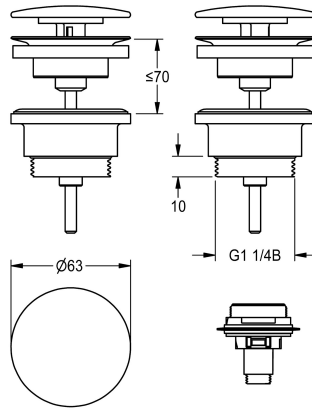

KWC

Dome waste valve, chrome-plated

Modell-Linie: RONDA | ZANMW0030
Tvättställ | Kompletterande delar tvättställ

KWC-No.

2030057337

Dome waste valve, chrome-plated

2030057339

Dome waste valve, white (RAL 9003) powder-coated

Bottenventil med propp, skaftventil och huv förkromas mässing, inklusive adapter för konvertering till klickförslutningslock,

anslutning G 1 1/4 B.

Technical Data

Fyllnads kvantitet

1

Kvantitet ombärlig

Bitar