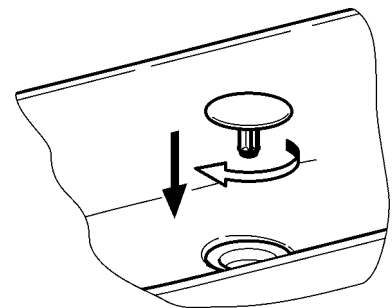

1. Montage

EN Installation
FR Montage
ES Montaje
IT Montaggio

NL Montage
PL Montaż
SV Montering

CS Montáž
FI Asennus
RU Монтаж

1 + **2**

1 +
3 + **4**

1

2

3

4