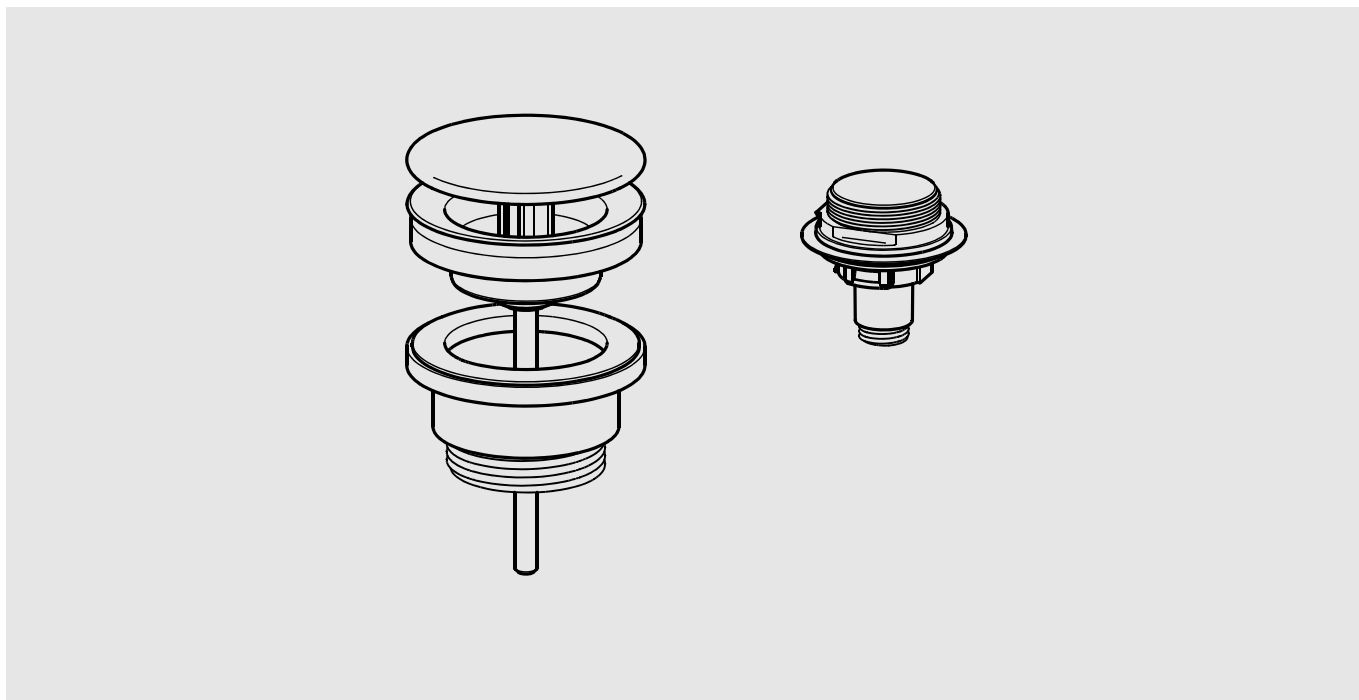

RONDA

ZANMW0030 **ZANMW0031**
2030057337 2030057339

DE Montage- und Betriebsanleitung
EN Installation and operating instructions
FR Notice de montage et de mise en service
ES Instrucciones de montaje y servicio
IT Istruzioni per il montaggio e l'uso
NL Montage- en bedrijfsinstructies
PL Instrukcja montażu i obsługi
SV Monterings- och driftinstruktion
CS Návod pro montáž a provoz
FI Asennus- ja käyttöohje
RU Инструкция по монтажу и вводу в эксплуатацию