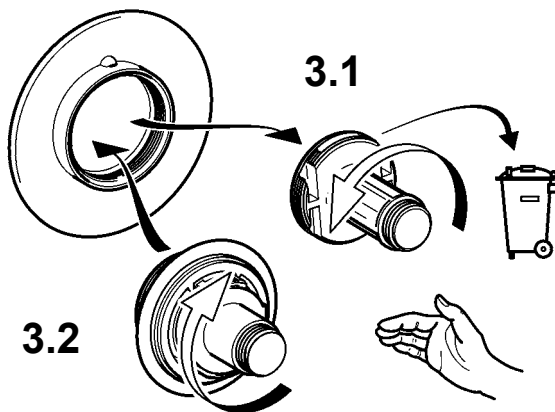

1. Montage

EN Installation
FR Montage
ES Montaje
IT Montaggio

NL Montage
PL Montaż
SV Montering

CS Montáž
FI Asennus
RU Монтаж

1 + **2**

1 +
3 + **4**

1

2

3

4