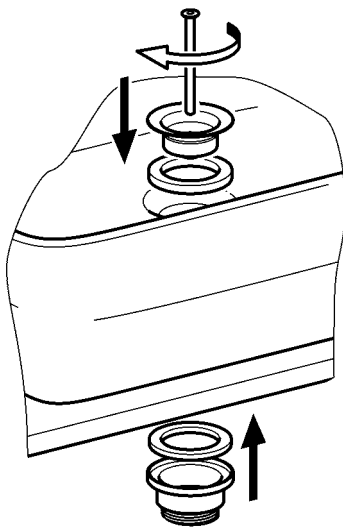

Haubenablaufventil
Dome waste valve

1. Montage

EN Installation
 FR Montage
 ES Montaje
 IT Montaggio

NL Montage
 PL Montaż
 SV Montering

CS Montáž
 FI Asennus
 RU Монтаж

1 + **2**

1 +
3 + **4**

1