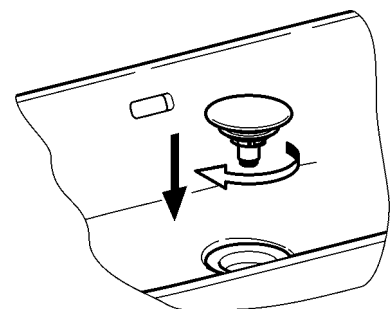

1. Montage

EN Installation
FR Montage
ES Montaje
IT Montaggio

NL Montage
PL Montaż
SV Montering

CS Montáž
FI Asennus
RU Монтаж

1 + **2**

1 +
3 + **4**

1

2

3

4