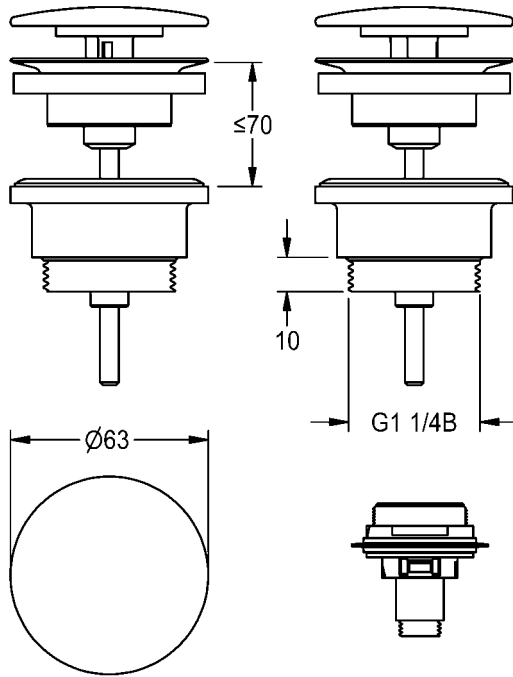

Haubenablaufventil
Dome waste valve

1. Montage

EN Installation
 FR Montage
 ES Montaje
 IT Montaggio

NL Montage
 PL Montaż
 SV Montering

CS Montáž
 FI Asennus
 RU Монтаж

1 + **2**

1 +
3 + **4**

1