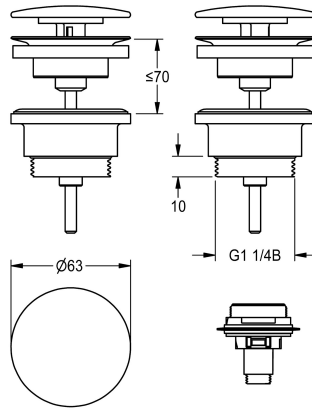

KWC

Odtokový ventil s krytkou, bílé barvě

Modell-Linie: RONDA | ZANMW0031
Umyvadla | Příslušenství Umyvadla

KWC-No.

2030057337

Odtokový ventil s krytkou

2030057339

Odtokový ventil s krytkou s práškovým nástřikem v bílé barvě

Odtokový ventil s krytkou, ventil s dříkem z chromované mosazi,
krytka s práškovým nástřikem, barva bílá (RAL 9003), včetně

adaptéru pro přestavbu na zacvakávací krytku, závit G 1 1/4 B.

Technické údaje