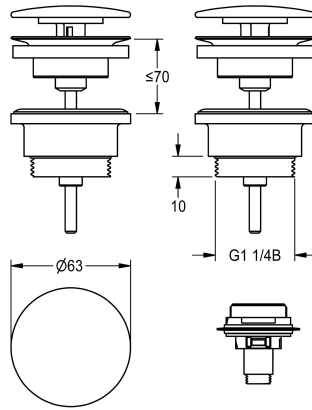

KWC

Haubenablaufventil, Weiß

Modell-Linie: RONDA | ZANMW0031
Waschtische & Waschrinnen | Zubehör Waschtische

KWC-Nr.

2030057337

Haubenablaufventil, verchromt

2030057339

Haubenablaufventil, pulverbeschichtet Weiß

Haubenablaufventil, Schaftventil Messing verchromt, Haube
Messing pulverbeschichtet Weiß (RAL 9003), inklusive Adapter zur

Umrüstung auf Klickverschlusshaube, Anschluss G 1 1/4 B.

Technische Daten

Füllmenge

1

Mengeneinheit

Stück