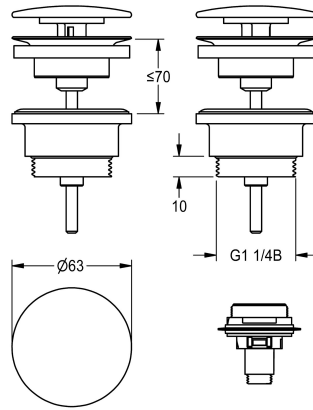

KWC

Haubenablaufventil, Weiß

Modell-Linie: RONDA | ZANMW0031
Waschtische & Waschrinnen | Zubehör Waschtische

KWC-Nr.

2030057337

Haubenablaufventil, verchromt

2030057339

Haubenablaufventil, pulverbeschichtet Weiß

Haubenablaufventil, Schaftventil Messing verchromt, Haube
Messing pulverbeschichtet Weiß (RAL 9003), inklusive Adapter zur

Umrüstung auf Klickverschlusshaube, Anschluss G 1 1/4 B.

Technische Daten

Füllmenge

1

Mengeneinheit

Stück