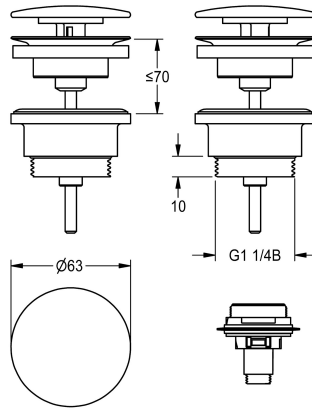

KWC

Desagüe de bóveda

Modell-Linie: RONDA | ZANMW0031
Lavabo | Accesorios de Lavabo

KWC-No.

2030057337

Desagüe de bóveda

2030057339

con casco con revestimiento en polvo blanco (RAL9003)

Desagüe de bóveda, válvula de conmutación y casco de latón cromado, casco latón con revestimiento en polvo blanco (RAL

9003) adaptador para el cambio a casco de cierre de enganche incluido, conexión G 1 1/4 B.

Datos técnicos

Cantidad

1

Cantidad de unidades de medición

Piezas