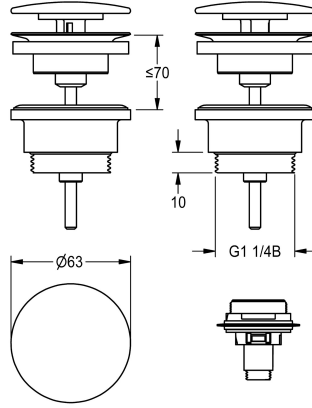

KWC

Dome waste valve, white

Modell-Linie: RONDA | ZANMW0031

Pesualtaat | Pesuالتايدن تآدنتآصت اوسات

KWC-No.

2030057337

Kupupohjajaventiili

2030057339

Kupupohjajaventiili, pulveripinnoitettu valkoinen (RAL 9003)

Kupupohjajaventiili kromattua messinkiä, kupu pulveripinnoitettua messinkiä, valkoinen (RAL 9003), mukana sovite jälkiasennusta

varten vanhaan versioon, liitäntä G 1 1/4 B.

Tekniset tiedot

Täyttömäärä

1

Määrä mittayksikkö

Kappaleita

lviCode

5973013