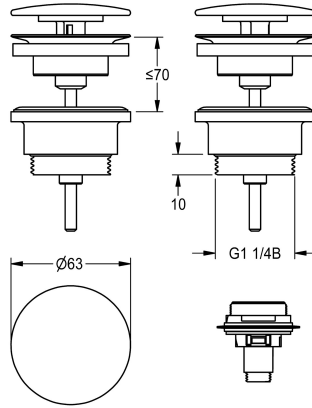

### Bonde de vidage à dôme

Modell-Linie: RONDA | ZANMW0031

Lavabos | Accessoires lavabos

#### KWC-No.

**2030057337**

Bonde de vidage à dôme

**2030057339**

avec dôme laqué poudre blanc (RAL 9003)

Bonde de vidage, bonde en laiton chromé, dôme en laiton laqué poudre blanc (RAL 9003), avec adaptateur pour conversion à

dôme de fermeture à clic, raccord G 1 1/4 B.

#### Données techniques

Unité de remplissage

1

Unité de mesure

Pièce