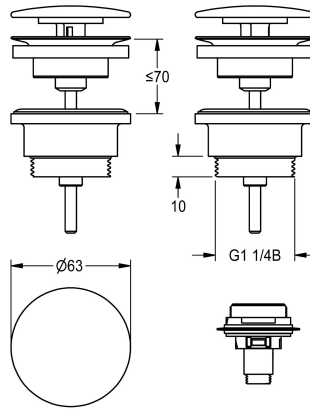

### Piletta di scarico

Modell-Linie: RONDA | ZANMW0031

Lavabi | Accessori per lavabi

##### 2030057337

Piletta di scarico "pop-up" in ottone cromato, diametro G 1 1/4 B

##### 2030057339

Piletta di scarico "pop-up" in ottone cromato, parti visibili verniciate a polvere di colore bianco (RAL9003), diametro G 1 1/4 B

Piletta di scarico in ottone cromato con cappuccio in ottone verniciato a polvere di colore bianco (RAL 9003), comprensivo di