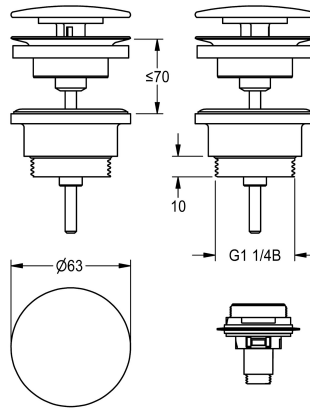

### Afvoerklep met kap, wit

Modell-Linie: RONDA | ZANMW0031  
Wastafels | Toebehoren wastafels

#### KWC-No.

**2030057337**

Afvoerklep met kap, verchromd

**2030057339**

Afvoerklep met kap met witte poederlak

Afvoerklep met kap, schachtklep verchromd messing, kap  
messing met poederlak wit (RAL 9003) inclusief adapter voor

ombouw naar kliksluitingkap, aansluiting G 1 1/4 B.