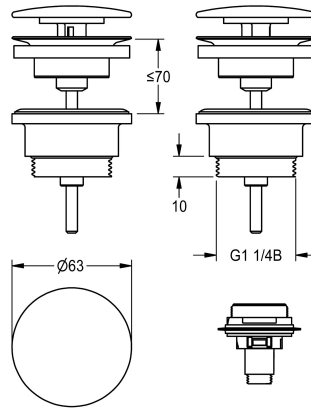

KWC

Afvoerklep met kap, wit

Modell-Linie: RONDA | ZANMW0031
Wastafels | Toebehoren wastafels

KWC-No.

2030057337

Afvoerklep met kap, verchromd

2030057339

Afvoerklep met kap met witte poederlak

Afvoerklep met kap, schachtklep verchromd messing, kap
messing met poederlak wit (RAL 9003) inclusief adapter voor

ombouw naar kliksluitingkap, aansluiting G 1 1/4 B.

Technical Data

Vulhoeveelheid

1

Hoeveelheid meeteenheid