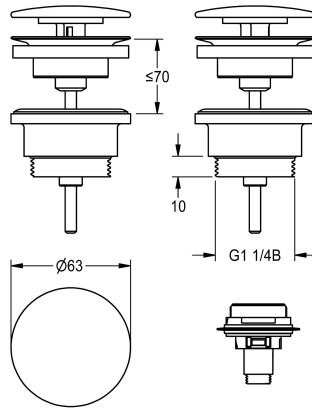

### Zawór odpływowy, biały

Modell-Linie: RONDA | ZANMW0031

Umywalki | Wyposażenie dodatkowe do umywarek

#### KWC-No.

**2030057337**

Zawór odpływowy, chromowany

**2030057339**

Zawór odpływowy, z przykrywką malowaną proszkowo na kolor biały

Zawór odpływowy z przykrywką, trzpień z mosiądzu chromowanego, przykrywa z mosiądzu malowanego proszkowo

na kolor biały (RAL 9003), z adapterem do przebudowy na przykrywkę zatrzaskową, przyłącze G 1 1/4 B.