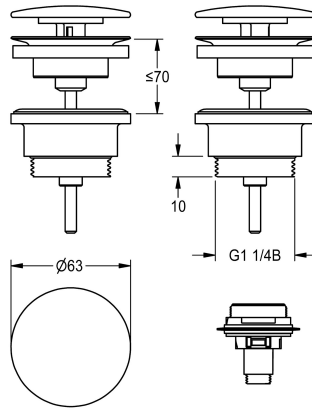

KWC

Dome waste valve, white

Modell-Linie: RONDA | ZANMW0031
Tvättställ | Kompletterande delar tvättställ

KWC-No.

2030057337

Dome waste valve, chrome-plated

2030057339

Dome waste valve, white (RAL 9003) powder-coated

Bottenventil med propp, skaftventil förkromad mässing, huv mässing pulverbelagd i vitt (RAL 9003), inklusive adapter för

konvertering till klickförslutningslock, anslutning G 1 1/4 B.

Technical Data

Fyllnads kvantitet