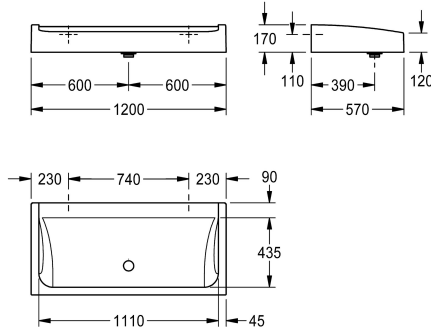

KWC FUTURA exklusiv Waschrinne

Modell-Linie: **FUTURA-EXKLUSIV | SANW1200**
Waschtische & Waschrinnen | Waschrinnen

KWC-Nr.

2030057405
Breite 1200 mm

2030057406
Breite 1400 mm

2030057407
Breite 1600 mm

Gesamtbreite

1,200 mm

1,400 mm

1,600 mm

FUTURA exklusiv Waschrinne zur Wandmontage oder freistehenden doppelreihigen Montage, aus kunstharzgebundenem Mineralwerkstoff MIRANIT mit porenfreier, glatter Oberfläche (temperaturbeständig bis 80 °C), Farbton Alpinweiß. Armaturenbank 90 mm ohne Armaturenbohrungen, Befestigung an Beckenrückwand, umlaufende Schürze. Inklusive

Haubenablaufventil G 2 B und Befestigungsmaterial.

Abmessungen 1200 x 170 x 570 mm (B x H x T)

Zur freistehenden doppelreihigen Montage müssen die Brückenfüße separat bestellt werden.

Technische Daten

Farbe	alpinweiß
Material	mineralischer Werkstoff
Materialtyp	Miranit
Anzahl der Abläufe	1
Gesamttiefe	570 mm
Gesamthöhe	170 mm
Gesamtbreite	1,200 mm
Rückwand	nein
Armaturenbank	ja
Art der Montage	Wandmontage
Typ der Ablaufgarnitur	Haubenventil
Waschplatzbreite	600 mm
Anzahl der Waschplätze	2
Position Ablauf	mittig vorne
Ablaufgarnitur inklusive	ja
Durchmesser Ablaufbohrung	DN 50
IgPosNumber	63FB74A

alpinweiß
mineralischer Werkstoff
Miranit
1
570 mm
170 mm
1,200 mm
nein
ja
Wandmontage
Haubenventil
600 mm
2
mittig vorne
ja
DN 50
63FB74A

Optionales Zubehör

KWC FUTURA exklusiv Waschrinne

Modell-Linie: FUTURA-EXKLUSIV | SANW1200
Waschtische & Waschrinnen | Waschrinnen