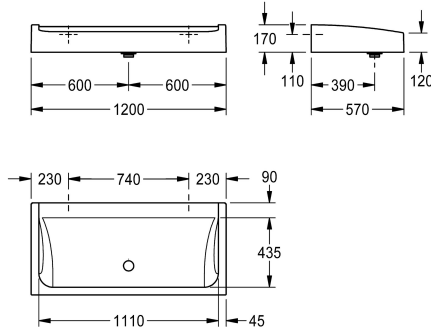

KWC FUTURA exklusiv Lavabo a canale

Modell-Linie: FUTURA-EXKLUSIV | SANW1200
Lavabi | Lavelli a canale

KWC-No.

2030057405
Larghezza 1200 mm

2030057406
Larghezza 1400 mm

2030057407
Larghezza 1600 mm

Larghezza complessiva

1,200 mm

1,400 mm

1,600 mm

Lavabo a canale FUTURA eksklusiv per installazione a parete o installazione a pavimento a fila doppia, in materiale minerale legato con resina sintetica MIRANIT con superficie liscia, senza pori (resistente a temperature fino a 80 °C), colore bianco alpino. Piano rubinetteria da 90 mm senza fori rubinetteria, fissaggio su pannello posteriore, grembiule perimetrale. Posto di lavaggio G 2 B e

materiale di fissaggio inclusi.

Dimensioni 1200 x 170 x 570 mm (L x A x P)

Per l'installazione a pavimento a fila doppia, i piedini a ponte devono essere ordinati a parte.

Dati tecnici

Materiale
Codice materiale
Quantità scarichi
Profondità totale
Altezza totale
Larghezza complessiva
Paraspruzzi
Piano rubinetteria
Tipo di montaggio
Tipologia del gruppo scarico
Numero di posti di lavaggio
Posizione del foro di scarico
gruppo di scarico incluso
Dimensione dello scarico

Materiale minerale
Miranit
1
570 mm
170 mm
1,200 mm
No
Si
Installazione a parete
Scarico rialzato
2
Centrale anteriore
Si
DN 50

Accessori opzionali

KWC FUTURA exklusiv Lavabo a canale

Modell-Linie: FUTURA-EXKLUSIV | SANW1200
Lavabi | Lavelli a canale