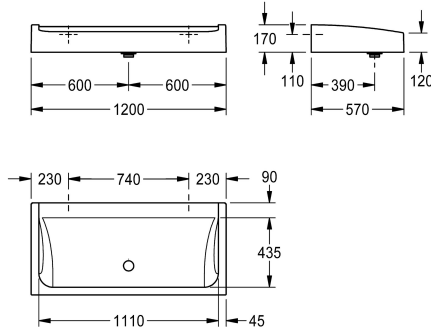

KWC FUTURA exclusiv Wasgoot

Modell-Linie: FUTURA-EXKLUSIV | SANW1200
Wastafels | Wasgoten

KWC-No.

2030057405
Breedte 1200 mm

2030057406
Breedte 1400 mm

2030057407
Breedte 1600 mm

Totale breedte

1,200 mm

1,400 mm

1,600 mm

FUTURA exclusiv wasgoot voor wandmontage of vrijstaande montage in dubbele rij, van kunsttharsgebonden mineraal graniet MIRANIT, met poriënvrij, glad oppervlak (temperatuurbestendig tot 80 °C), kleur alpinewit. Kraanvlak 90 mm zonder kraangat, bevestiging aan achterzijde wasbak, omringend schort. Inclusief afvoerplug met kap G 2 B en bevestigingsmateriaal.

Afmetingen 1200 x 170 x 570 mm (B x H x D)

Voor de vrijstaande montage in dubbele rij moeten de dragers apart worden besteld.

Technical Data

Kleur	Alpinewit
Materiaal	Mineraal materiaal
Materiaalcode	Miranit
Aantal afvoergaten	1
Totale diepte	570 mm
Totale hoogte	170 mm
Totale breedte	1,200 mm
Spatplaat	Neen
Kraanvlak	Ja
Type montage	Wandmontage
Type afvoer kit	Afvoerplug met kap
wasplaats breedte	600 mm
Aantal wasplaatsen	2
Positie afvoeropening	Midden achter
afvoer kit inbegrepen	Ja
Afvoer afmetingen	DN 50

Kleur	Alpinewit
Materiaal	Mineraal materiaal
Materiaalcode	Miranit
Aantal afvoergaten	1
Totale diepte	570 mm
Totale hoogte	170 mm
Totale breedte	1,200 mm
Spatplaat	Neen
Kraanvlak	Ja
Type montage	Wandmontage
Type afvoer kit	Afvoerplug met kap
wasplaats breedte	600 mm
Aantal wasplaatsen	2
Positie afvoeropening	Midden achter
afvoer kit inbegrepen	Ja
Afvoer afmetingen	DN 50