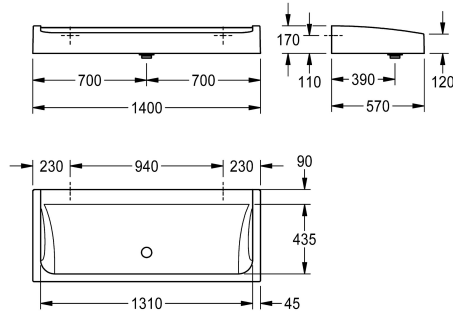

KWC FUTURA exklusiv Waschrinne

Modell-Linie: **FUTURA-EXKLUSIV | SANW1400**
Waschtische & Waschrinnen | Waschrinnen

KWC-Nr.

2030057405
Breite 1200 mm

2030057406
Breite 1400 mm

2030057407
Breite 1600 mm

Gesamtbreite

1,200 mm

1,400 mm

1,600 mm

FUTURA exklusiv Waschrinne zur Wandmontage oder freistehenden doppelreihigen Montage, aus kunstharzgebundenem Mineralwerkstoff MIRANIT mit porenfreier, glatter Oberfläche (temperaturbeständig bis 80 °C), Farbton Alpinweiß. Armaturenbank 90 mm ohne Armaturenbohrungen, Befestigung an Beckenrückwand, umlaufende Schürze. Inklusive

Haubenablaufventil G 2 B und Befestigungsmaterial.

Abmessungen 1400 x 170 x 570 mm (B x H x T)

Zur freistehenden doppelreihigen Montage müssen die Brückenfüße separat bestellt werden.

Technische Daten

Farbe	alpinweiß
Material	mineralischer Werkstoff
Materialtyp	Miranit
Anzahl der Abläufe	1
Gesamttiefe	570 mm
Gesamthöhe	170 mm
Gesamtbreite	1,400 mm
Rückwand	nein
Armaturenbank	ja
Art der Montage	Wandmontage
Typ der Ablaufgarnitur	Haubenventil
Waschplatzbreite	700 mm
Anzahl der Waschplätze	2
Position Ablauf	mittig vorne
Ablaufgarnitur inklusive	ja
Durchmesser Ablaufbohrung	DN 50
IgPosNumber	63FB74B

alpinweiß
mineralischer Werkstoff
Miranit
1
570 mm
170 mm
1,400 mm
nein
ja
Wandmontage
Haubenventil
700 mm
2
mittig vorne
ja
DN 50
63FB74B

Optionales Zubehör

KWC FUTURA exklusiv Waschrinne

Modell-Linie: FUTURA-EXKLUSIV | SANW1400
Waschtische & Waschrinnen | Waschrinnen